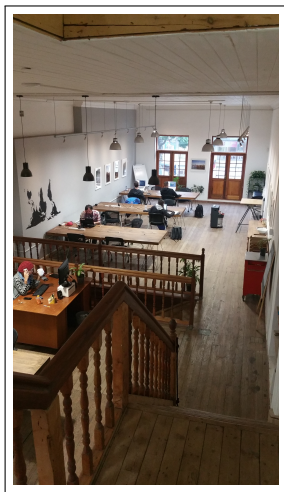

Was ist ein Coworking Space?

Spin Street, Kapstadt

- Büro(arbeits)platz mit kurzfristiger Nutzung und Vertragsbindung stündlich, täglich, wöchentlich oder monatlich
- große Durchmischung und häufige Wechsel der Nutzer
- Ort der Kooperation, des Miteinanders und des gegenseitigen Respekts
- Kombination aus Büroplatz und Veranstaltungsort mit Café