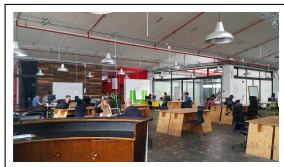

Extras und Besonderheiten

Woodstock Exchange,
Kapstadt

- fixe und/oder flexible Tische und Räume
- höhenverstellbare Schreibtische
- Gemeinschaftsdrucker und -scanner
- Küche mit Kaffeemaschine
- Dusche
- Balkon oder Terasse
- Reinigung
- Cateringservice
- Post- und Versandservice, bspw. DHL oder UPS